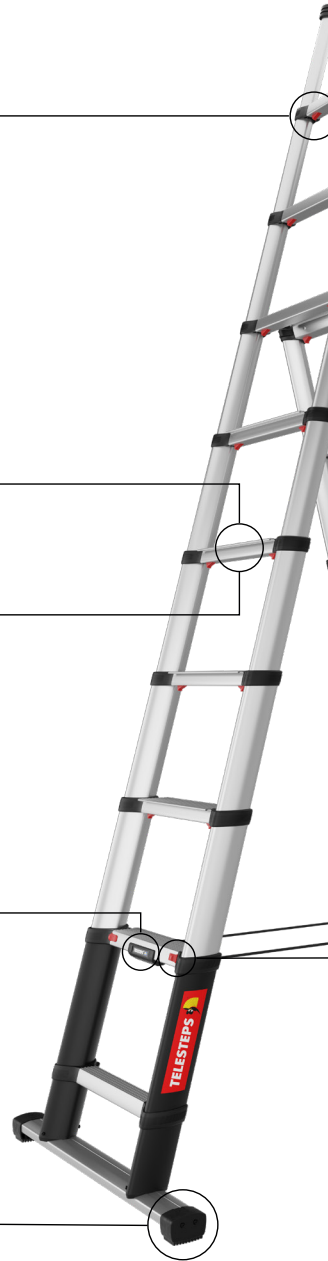

Den nyutvecklade Autolift gör det ännu enklare att bära Combi Line, speciellt om du flyttar den ofta och kortare sträckor under din arbetsdag.

På bara några sekunder kan du göra om din Combi Line från en fristående stege till en anliggande. Tryck bara på knapparna på baksidan av stegen och dra de nedersta stegen uppåt tills du kan haka på vår Easy Lock på det ovanliggande steget. Färdig.

ALLT SITTER I DETALJERNA

En stege är en stege säger dem, men vi vet att det är de små detaljerna som gör skillnaden.

SÄKER LÅSNING

Röda indikatorer för att garantera din säkerhet varje gång.

ERGONOMISK

Breda och vågräta stegpinnar för att undvika halka och trötta fötter.

SÄKRA STEG

Steg med räfflade kanaler som leder bort smuts.

INTEGRERAT HANDTAG

Combi Line har ett integrerat handtag som gör den enkel att bära.

GUMMIFÖTTER

Maximal kontaktyta med golvet för att minska risken att stegen glider.

Av naturen starkare och mer vridstyv.

EASY LOCK

2 stegar i 1 – Enkel att göra om från en fristående till en anliggande stega.

AUTOLIFT

Kopplar smidigt ihop fram- och baksida av stegen när man bär den.

SMART & SÄKER UPPLÅSNING