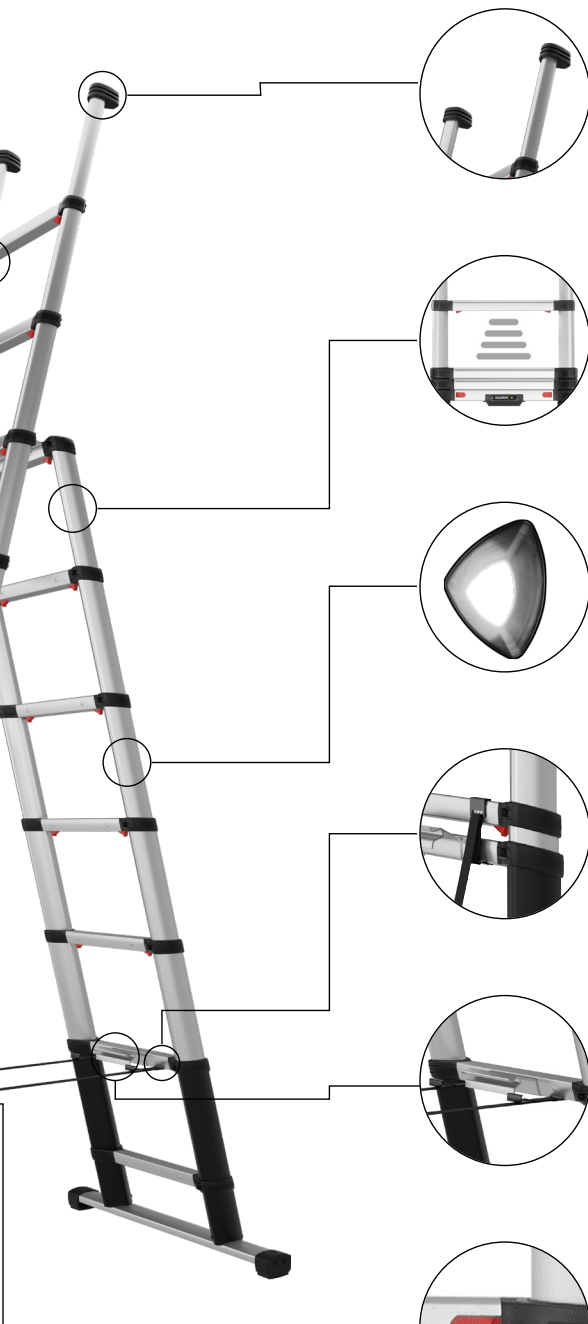

TELESTEPS

No.1 in telescopic work tools

COMBI LINE

Fristående eller anligande steg, du bestämmer.

TRE ÄR BÄTTRE ÄN EN

Fristående, anliggande och A-stege, allt i ett.

Vår Combi Line är precis vad den heter, en fristående stege fullt utdragen för högsta arbetshöjd, men som vid begränsad höjd kan användas som en A-stege, för att enkelt ändras och användas som en anliggande stege. Detta gör stegen optimal för dig som ±behöver en multifunktionell stege för olika typer av situationer.

Den nyutvecklade Autolift gör det ännu enklare att bära Combi Line, speciellt om du flyttar den ofta och kortare sträckor under din arbetsdag.

På bara några sekunder kan du göra om din Combi Line från en fristående stege till en anliggande. Tryck bara på knapparna på baksidan av stegen och dra de nedersta stegen uppåt tills du kan haka på vår Easy Lock på det ovanliggande steget. Färdig.

SÄKRA STEG

Steg med räfflade kanaler som leder bort smuts.

INTEGRERAT HANDTAG

Combi Line har ett integrerat handtag som gör den enkel att bära.

GUMMIFÖTTER

Maximal kontaktyta med golvet för att minska risken att stegen glider.

Av naturen starkare och mer vridstyv.

EASY LOCK

2 stegar i 1 – Enkel att göra om från en fristående till en anliggande stega.

AUTOLIFT

Kopplar smidigt ihop fram- och baksida av stegen när man bär den.

SMART & SÄKER UPPLÅSNING