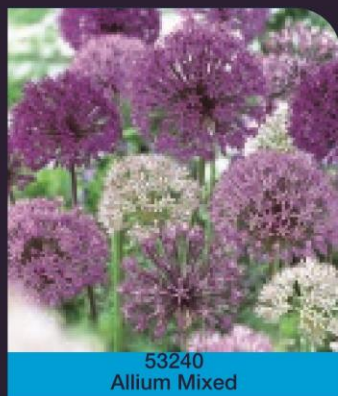

53120
Allium Oreophilum

53130
Allium Ping Pong

Allium

53135
Allium Purple Rain

53145
Allium Purple Sensation

53153
Allium Rosy Dream

53150
Allium Red Mohican

53185
Allium Schubertii

53155
Allium Roseum

53160
Allium Rosenbachianum

53165
Allium Rosenbachianum Album

53200
Allium Sphaercephalon

53190
Allium Silver Spring

53210
Allium Summer Drummer

53230
Allium White Giant

53240
Allium Mixed